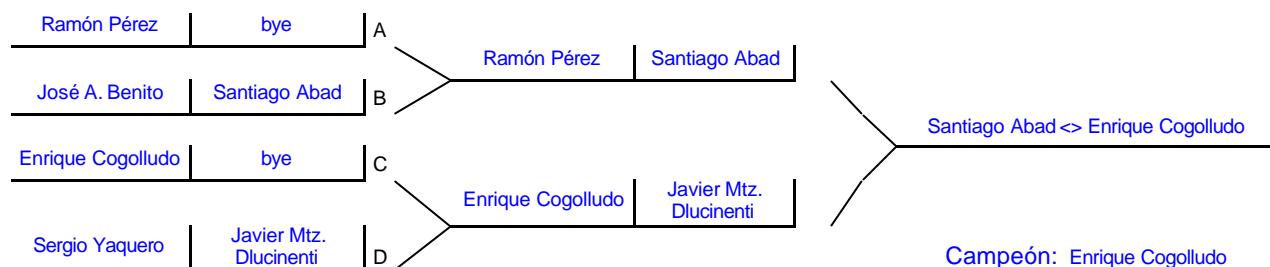

Cruces

División de Honor