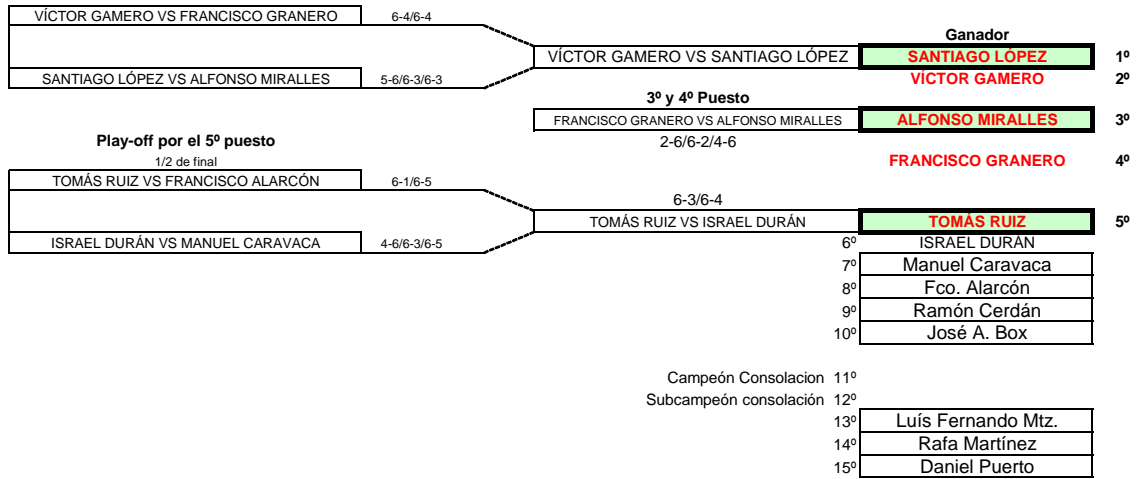

CUADRO FINAL "XV LIGA G.E. Tenis Aspe."

DIVISIÓN DE HONOR

1/2 de final

FINAL

1ª CATEGORÍA

1/2 de final

FINAL

2ª CATEGORÍA