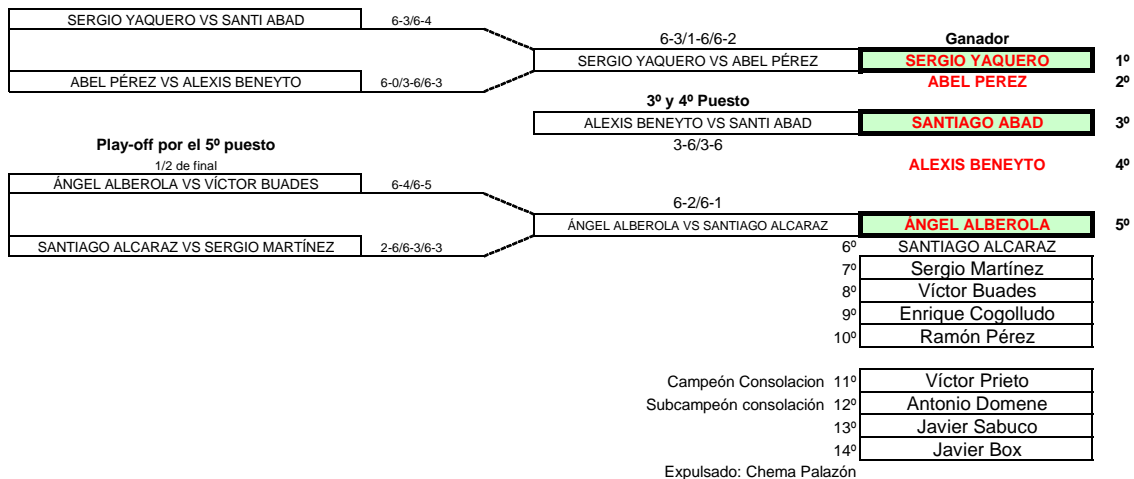

CUADRO FINAL "XV LIGA G.E. Tenis Aspe."

DIVISIÓN DE HONOR

1/2 de final

FINAL

1ª CATEGORÍA

1/2 de final

FINAL

2ª CATEGORÍA

1/2 de final

FINAL

- Campeón Consolacion 11º Mariano Navarro
- Subcampeón consolación 12º Alejandro Palomares
- 13º Jaime Martínez
- 14º Antonio Marco
- 15º Alberto Erades

3ª CATEGORÍA

- 1º Isidro Botella (CAMPEÓN)
 - 2º David Botella (SUBCAMPEÓN)
 - 3º Juanan
 - 4º Jota
 - 5º Jaime Beltrá