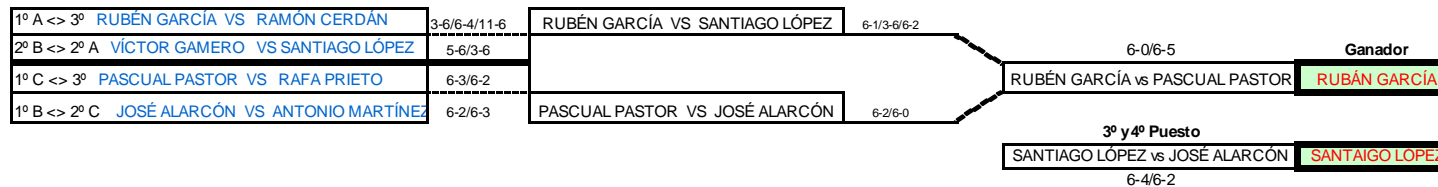

1ª CATEGORÍA

1/4 de final

1/2 de final

FINAL