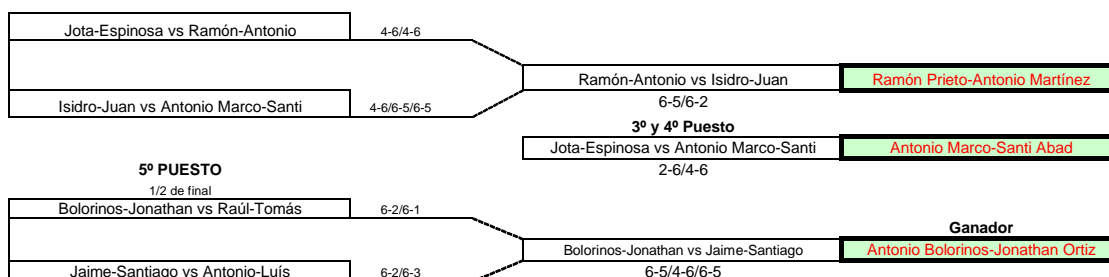

2ª CATEGORÍA

1/2 de final