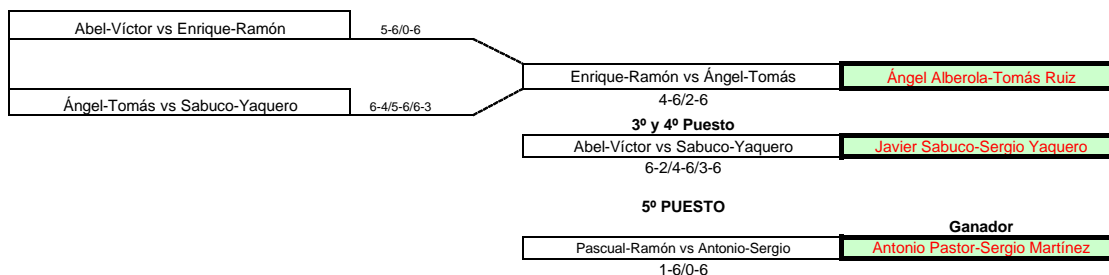

CUADRO FINAL "XIII CAMPEONATO DOBLES"

DIVISIÓN DE HONOR

1/2 de final

FINAL

1ª CATEGORÍA

1/2 de final

FINAL

2ª CATEGORÍA