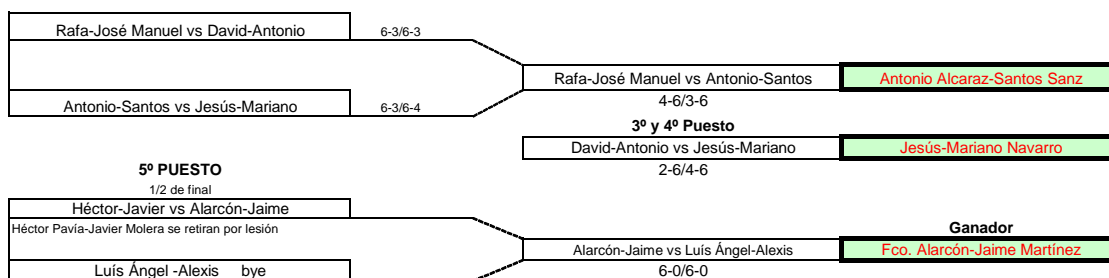

CUADRO FINAL "XIII CAMPEONATO DOBLES"

DIVISIÓN DE HONOR

1/2 de final

FINAL

1ª CATEGORÍA

1/2 de final

FINAL

2ª CATEGORÍA